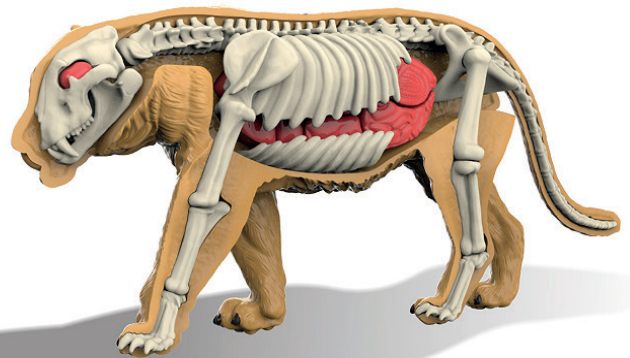

FAS037664

FAS036751

3D DIY DINO PUZZLE

Des figurines de dinosaures réalistes aux détails soignés et aux couleurs chatoyantes. Différentes tailles et poses permettent une multitude de scénarios de jeu.

Certains modèles possèdent des parties mobiles pour un plaisir de jeu accru.

3D DIY ZOO Puzzle

Kits pour assembler des modèles d'animaux en trois dimensions avec squelette et organes internes apparents. Les pièces s'assemblent selon la notice.

Les figurines assemblées sont parfaites pour jouer ou décorer.