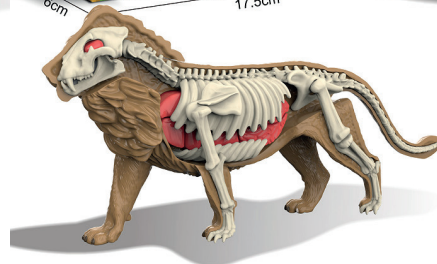

FAS037664

FAS036751

3D DIY DINO PUZZLE

Des figurines de dinosaures réalistes aux détails soignés et aux couleurs chatoyantes. Différentes tailles et poses permettent une multitude de scénarios de jeu.

Certains modèles possèdent des parties mobiles pour un plaisir de jeu accru.

3D DIY ZOO Puzzle

Kits pour assembler des modèles d'animaux en trois dimensions avec squelette et organes internes apparents. Les pièces s'assemblent selon la notice.

Les figurines assemblées sont parfaites pour jouer ou décorer.