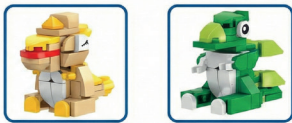

BUILDING BLOCKS DINO & DINO-TECH

Des jeux de construction avec des dinosaures, des véhicules et des formes techniques. Les éléments permettent de construire et de reconstruire les modèles à l'infini.

Leurs couleurs vives et leur emballage attrayant en font des cadeaux parfaits pour les achats impulsifs.