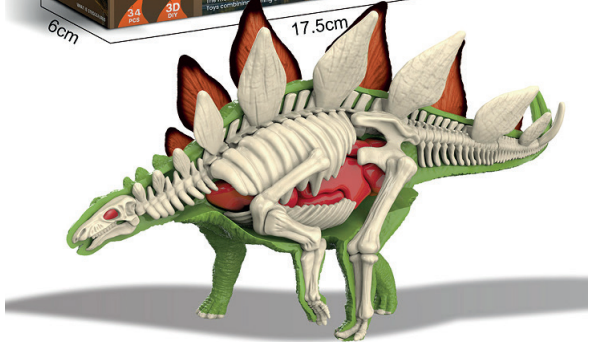

FAS037664

FAS036751

3D DIY DINO PUZZLE

Des figurines de dinosaures réalistes aux détails soignés et aux couleurs chatoyantes. Différentes tailles et poses permettent une multitude de scénarios de jeu.

Certains modèles possèdent des parties mobiles pour un plaisir de jeu accru.

3D DIY ZOO Puzzle

Kits pour assembler des modèles d'animaux en trois dimensions avec squelette et organes internes apparents. Les pièces s'assemblent selon la notice.

Les figurines assemblées sont parfaites pour jouer ou décorer.