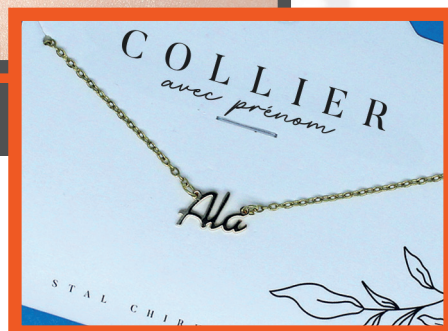

www.powergift.de

ver. fr 01/26

Ce coffret contient 48 pins sur 192 modèles exposés sur un petit présentoir rotatif.

La collection propose des motifs animaux, kawaii et autres motifs populaires.

Dimensions du présentoir :
Hauteur 50 cm / Largeur 30 cm
Hauteur 185 cm / Largeur 40 cm

ZOOBRA
PBJ-031

LEO
PBJ-009

BUBBLES
PBJ-004

BOOCER
PBJMN-02

DOTTIE
PBJUG-01

180 cm

Plaques d'immatriculation américaines d'aspect authentique. Fabriquées en aluminium et munies de ventouses, elles constituent un élément décoratif idéal pour un véhicule, une maison, un atelier ou un garage. Le présentoir comprend 100 modèles (2 exemplaires de chaque) avec numéros, surnoms et noms.

Dimensions :
Hauteur : 180 cm
Largeur : 40 cm

45 cm

COLLIERS PERSONNALISÉS

Une collection de colliers en acier inoxydable avec des noms, des lettres et des symboles. La taille du collier est réglable et permet un ajustement facile.

Les colliers sont présentés dans un élégant emballage blister. Il existe 128 modèles, le présentoir contient trois exemplaires de chaque.

Détails du présentoir :
Hauteur : 180 cm
Largeur : 40 cm

BAGUES PERSONNALISÉES