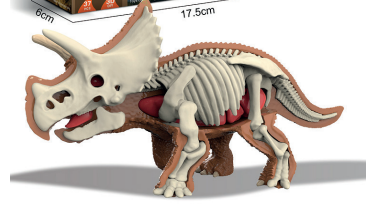

FAS037664

FAS036751

3D DIY DINO PUZZLE

Des figurines de dinosaures réalistes aux détails soignés et aux couleurs chatoyantes. Différentes tailles et poses permettent une multitude de scénarios de jeu.

Certains modèles possèdent des parties mobiles pour un plaisir de jeu accru.

3D DIY ZOO Puzzle

Kits pour assembler des modèles d'animaux en trois dimensions avec squelette et organes internes apparents. Les pièces s'assemblent selon la notice.

Les figurines assemblées sont parfaites pour jouer ou décorer.