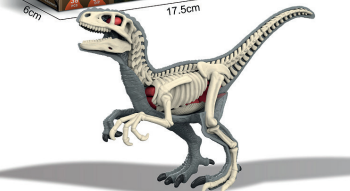

FAS037664

FAS036751

3D DIY DINO PUZZLE

Des figurines de dinosaures réalistes aux détails soignés et aux couleurs chatoyantes. Différentes tailles et poses permettent une multitude de scénarios de jeu.

Certains modèles possèdent des parties mobiles pour un plaisir de jeu accru.

3D DIY ZOO Puzzle

Kits pour assembler des modèles d'animaux en trois dimensions avec squelette et organes internes apparents. Les pièces s'assemblent selon la notice.

Les figurines assemblées sont parfaites pour jouer ou décorer.