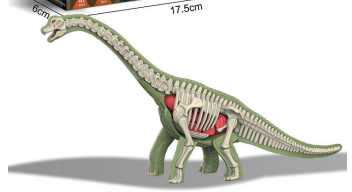

FAS037664

FAS036751

3D DIY DINO PUZZLE

Des figurines de dinosaures réalistes aux détails soignés et aux couleurs chatoyantes. Différentes tailles et poses permettent une multitude de scénarios de jeu.

Certains modèles possèdent des parties mobiles pour un plaisir de jeu accru.

3D DIY ZOO Puzzle

Kits pour assembler des modèles d'animaux en trois dimensions avec squelette et organes internes apparents. Les pièces s'assemblent selon la notice.

Les figurines assemblées sont parfaites pour jouer ou décorer.