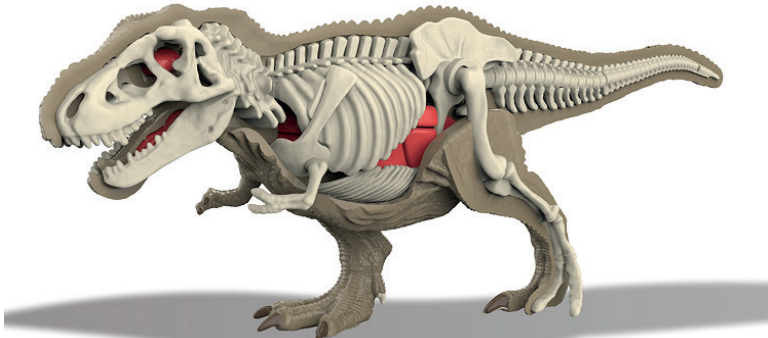

FAS037664

FAS036751

3D DIY DINO PUZZLE

Des figurines de dinosaures réalistes aux détails soignés et aux couleurs chatoyantes. Différentes tailles et poses permettent une multitude de scénarios de jeu.

Certains modèles possèdent des parties mobiles pour un plaisir de jeu accru.

3D DIY ZOO Puzzle

Kits pour assembler des modèles d'animaux en trois dimensions avec squelette et organes internes apparents. Les pièces s'assemblent selon la notice.

Les figurines assemblées sont parfaites pour jouer ou décorer.