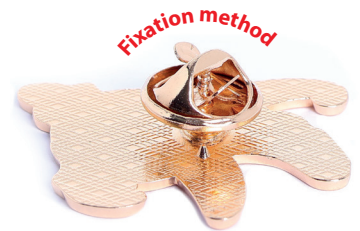

www.powergift.de

ver. fr 01/26

Ce coffret contient 48 pins sur 192 modèles exposés sur un petit présentoir rotatif.

La collection propose des motifs animaux, kawaii et autres motifs populaires.

Dimensions du présentoir :
Hauteur 50 cm / Largeur 30 cm
Hauteur 185 cm / Largeur 40 cm