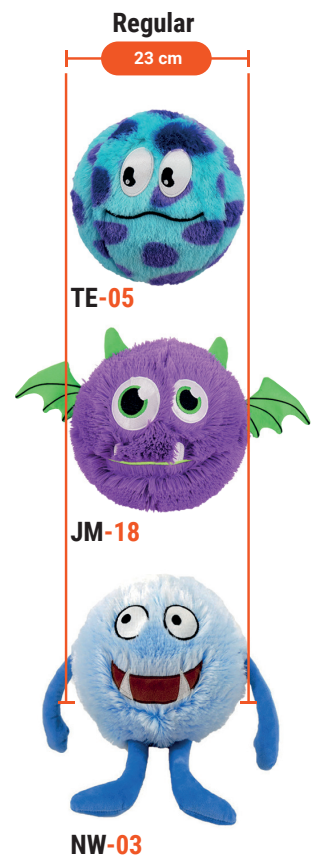

BALLONS EN PELUCHE NOUVEAUX MODELES !

Une collection de 8 nouveaux modèles de ballons moelleux de taille standard et de 5 nouveaux modèles de 50 cm de diamètre.