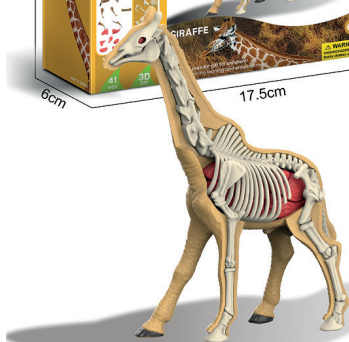

FAS037664

FAS036751

3D DIY DINO PUZZLE

Des figurines de dinosaures réalistes aux détails soignés et aux couleurs chatoyantes. Différentes tailles et poses permettent une multitude de scénarios de jeu.

Certains modèles possèdent des parties mobiles pour un plaisir de jeu accru.

3D DIY ZOO Puzzle

Kits pour assembler des modèles d'animaux en trois dimensions avec squelette et organes internes apparents. Les pièces s'assemblent selon la notice.

Les figurines assemblées sont parfaites pour jouer ou décorer.