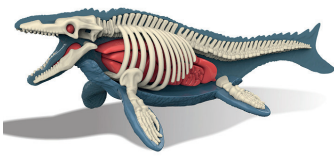

FAS037664

FAS036751

3D DIY DINO PUZZLE

Des figurines de dinosaures réalistes aux détails soignés et aux couleurs chatoyantes. Différentes tailles et poses permettent une multitude de scénarios de jeu.

Certains modèles possèdent des parties mobiles pour un plaisir de jeu accru.

3D DIY ZOO Puzzle

Kits pour assembler des modèles d'animaux en trois dimensions avec squelette et organes internes apparents. Les pièces s'assemblent selon la notice.

Les figurines assemblées sont parfaites pour jouer ou décorer.