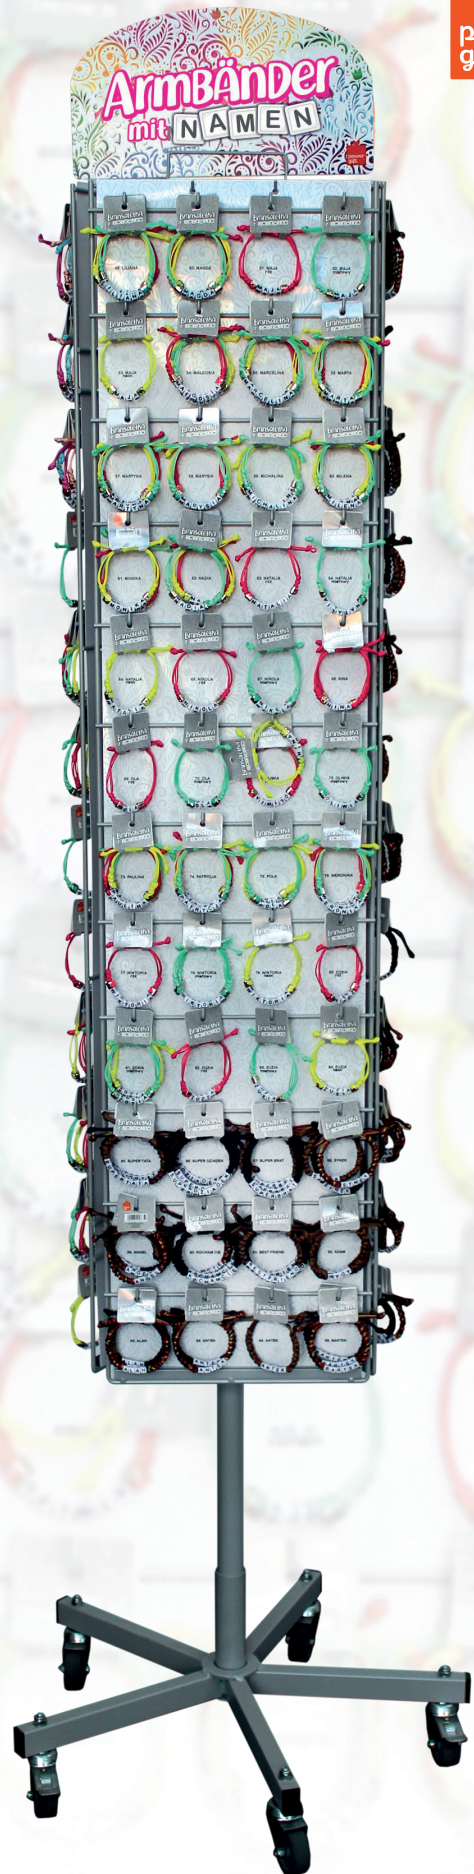

BRACELETS PERSONNALISÉS

Collection de 112 bracelets avec
des noms et des descriptions de
vos proches.

Dimensions :
Largeur : 30 cm
Hauteur : 190 cm