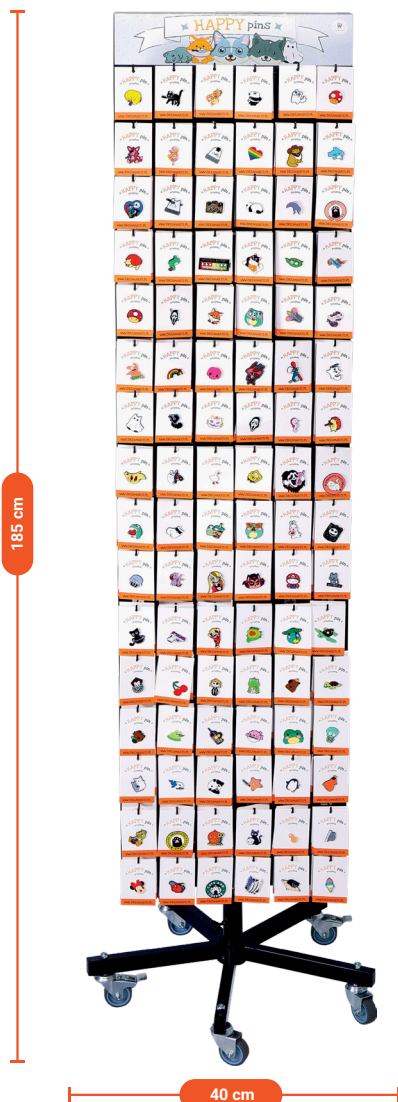

www.powergift.de

ver. fr 01/26

Ce coffret contient 48 pins sur 192 modèles exposés sur un petit présentoir rotatif.

La collection propose des motifs animaux, kawaii et autres motifs populaires.

Dimensions du présentoir :
Hauteur 50 cm / Largeur 30 cm
Hauteur 185 cm / Largeur 40 cm

BOUNZY PALS

Balles colorées en peluche. Rebondissent jusqu'à 5 mètres. 18 modèles différents, disponibles par lots de 12 ou sur un support en carton.

Dimensions du présentoir :
Hauteur : 125 cm
Largeur : 45 cm

Collier pour le portable

Ce lot comprend 252 colliers pour téléphone : 3 de chaque type, 63 modèles avec des noms et ceux de vos proches, et 21 modèles avec des lettres.

Dimensions du présentoir :
Hauteur : 185 cm
Largeur : 40 cm

Dimensions du présentoir :

Largeur : 60 cm
Hauteur : 180 cm

PLAQUES AVEC DES ANIMAUX

Panneaux en bois ornés d'images de chiens et de chats, parfaits pour décorer la maison de votre adorable compagnon.

Dimensions :