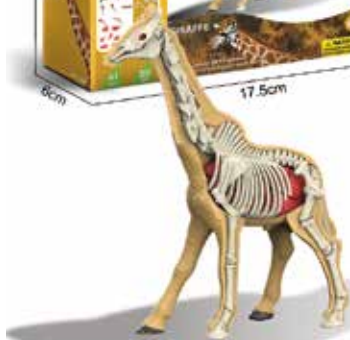

3D DIY ZOO Puzzle

Kits pour assembler des modèles d'animaux en trois dimensions avec squelette et organes internes apparents. Les pièces s'assemblent selon la notice.

Les figurines assemblées sont parfaites pour jouer ou décorer.