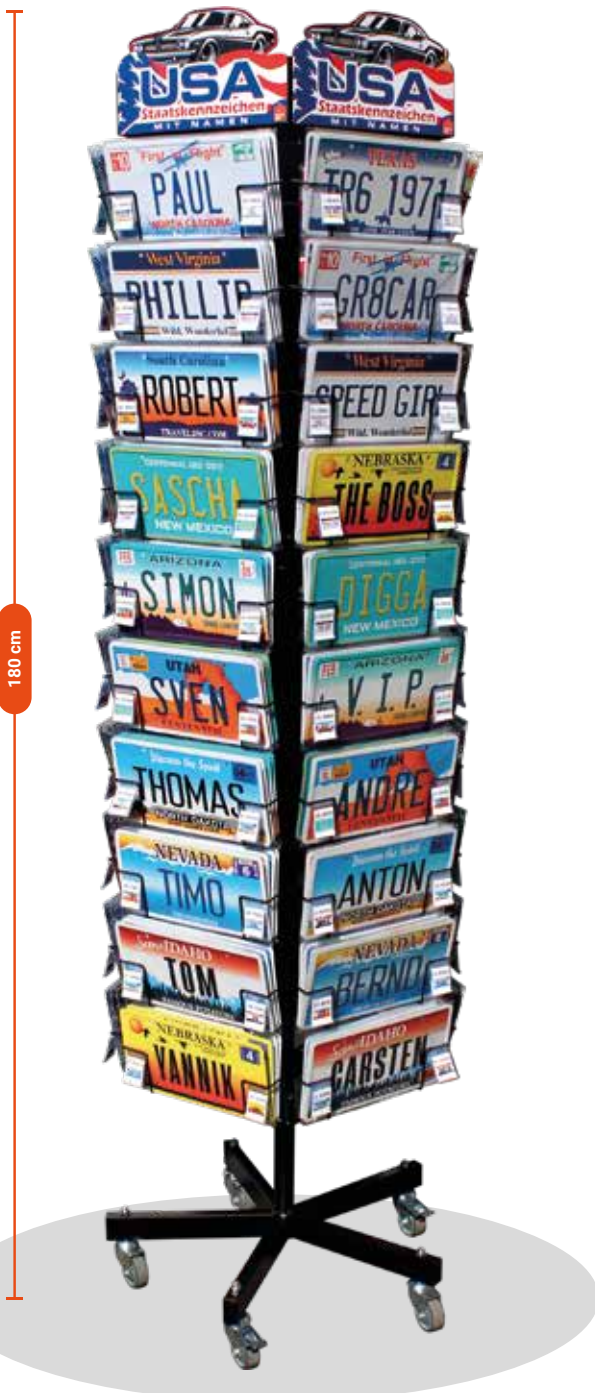

www.powergift.de

ver. fr 01/26

Ce coffret contient 48 pins sur 192 modèles exposés sur un petit présentoir rotatif.

La collection propose des motifs animaux, kawaii et autres motifs populaires.

Dimensions du présentoir :
Hauteur 50 cm / Largeur 30 cm
Hauteur 185 cm / Largeur 40 cm

PG183 PANDA

Le kit de démarrage comprend 15 modèles sélectionnés (12 exemplaires de chaque), soit 180 peluches au total. Un présentoir est offert.

Dimensions du présentoir :
Hauteur : 125 cm
Largeur : 45 cm