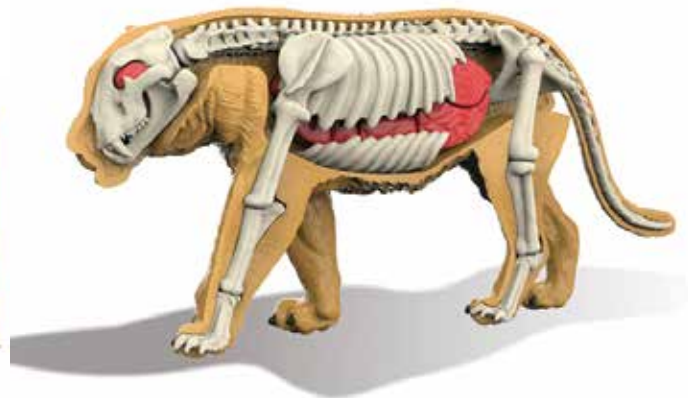

3D DIY ZOO Puzzle

Kits pour assembler des modèles d'animaux en trois dimensions avec squelette et organes internes apparents. Les pièces s'assemblent selon la notice.

Les figurines assemblées sont parfaites pour jouer ou décorer.