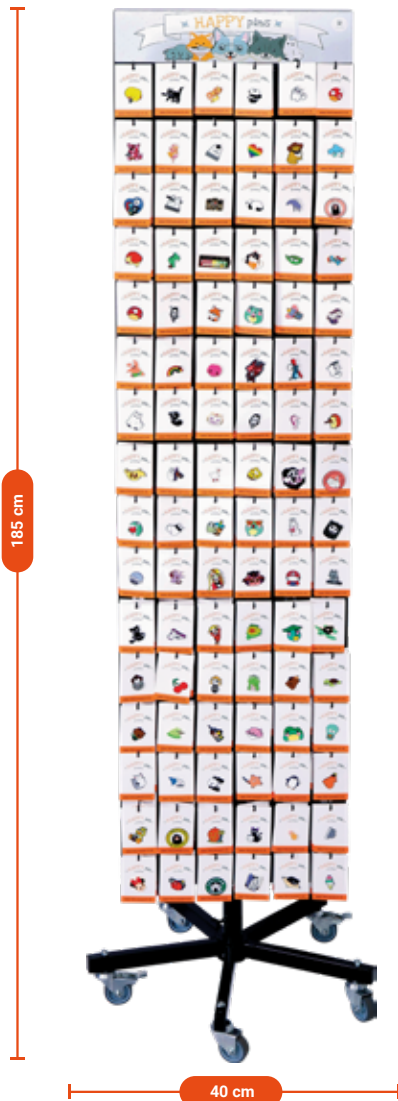

www.powergift.de

ver. fr 01/26

Ce coffret contient 48 pins sur 192 modèles exposés sur un petit présentoir rotatif.

La collection propose des motifs animaux, kawaii et autres motifs populaires.

Dimensions du présentoir :
Hauteur 50 cm / Largeur 30 cm
Hauteur 185 cm / Largeur 40 cm

Fixation method

BOUNCY PALS

Balles colorées en peluche. Rebondissent jusqu'à 5 mètres. 18 modèles différents, disponibles par lots de 12 ou sur un support en carton.

Dimensions du présentoir :
Hauteur : 125 cm
Largeur : 45 cm

Collier pour le portable

Ce lot comprend 252 colliers pour téléphone : 3 de chaque type, 63 modèles avec des noms et ceux de vos proches, et 21 modèles avec des lettres.

Dimensions du présentoir :
Hauteur : 185 cm
Largeur : 40 cm

Dimensions du présentoir :

Largeur : 60 cm
Hauteur : 180 cm

CADRES PHOTO

La collection de cadres photo comprend 50 modèles avec prénoms et descriptions des êtres chers.

Dimensions :

Largeur : 50 cm

Hauteur : 190 cm