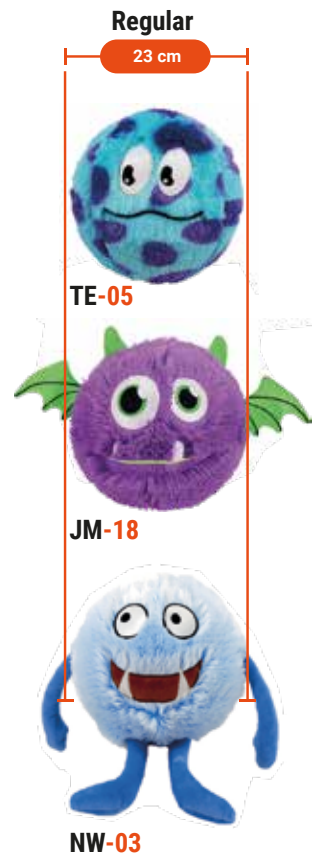

BALLONS EN PELUCHE NOUVEAUX MODELES !

Une collection de 8 nouveaux modèles de ballons moelleux de taille standard et de 5 nouveaux modèles de 50 cm de diamètre.