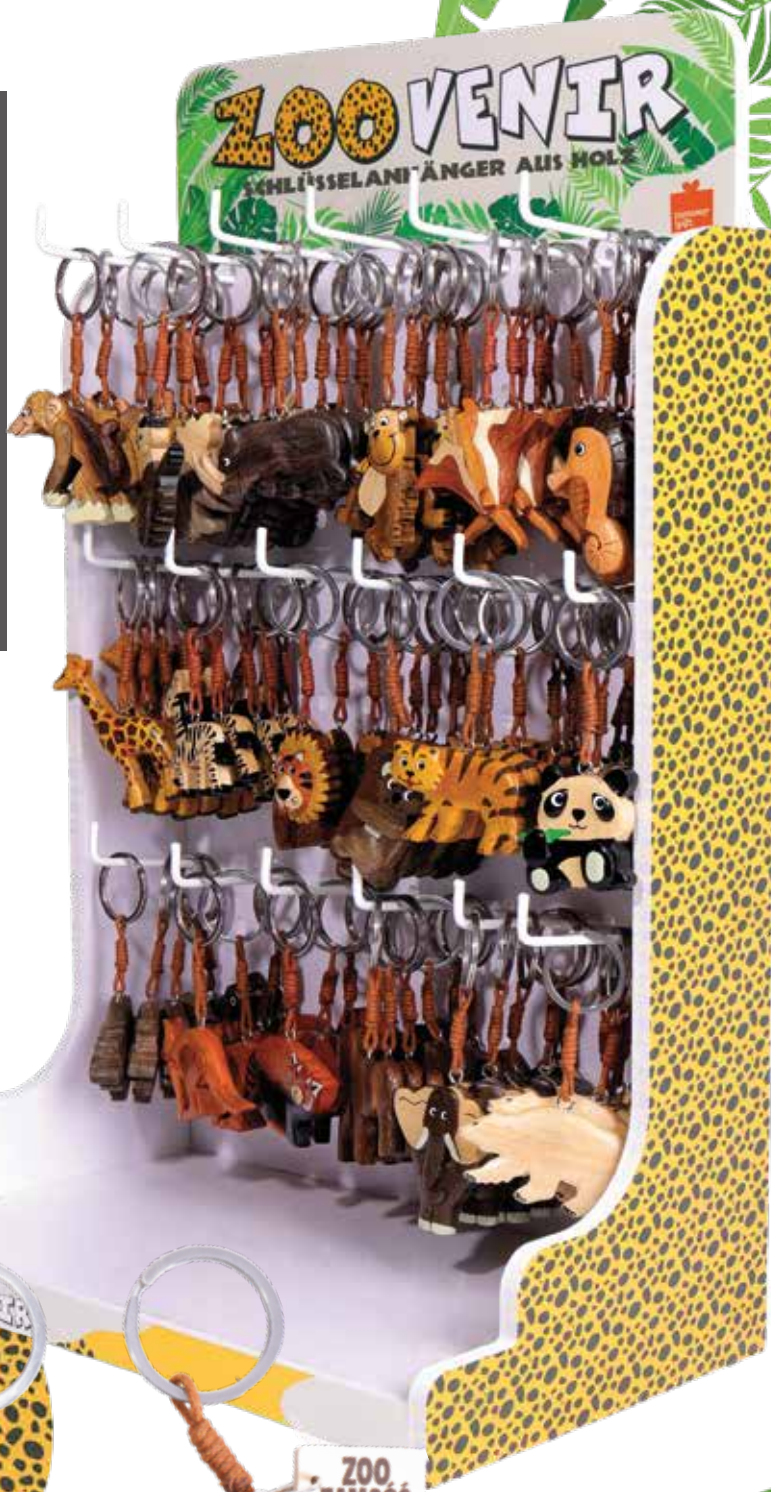

Leurs couleurs vives et leur emballage attrayant en font des cadeaux parfaits pour les achats impulsifs.

SEA VENIR

Présentoir de comptoir
L'ensemble comprend :
90 porte-clés en bois de haute qualité.
6 motifs de créatures marines.
5 porte-clés par crochet.

Dimensions du présentoir :

Largeur : 31 cm
Hauteur : 50 cm

Présentoir de comptoir.
L'ensemble comprend 90 porte-clés en
bois de haute qualité. 18 modèles d'ani-
maux (à choisir parmi 25 modèles dispo-
nibles). 5 porte-clés par crochet.

Dimensions du présentoir :

Largeur : 31 cm
Hauteur : 50 cm

DINO VENIR

Présentoir de comptoir.
L'ensemble contient 90
porte-clés en bois de haute qualité.
18 modèles de dinosaures.
5 porte-clés par crochet.